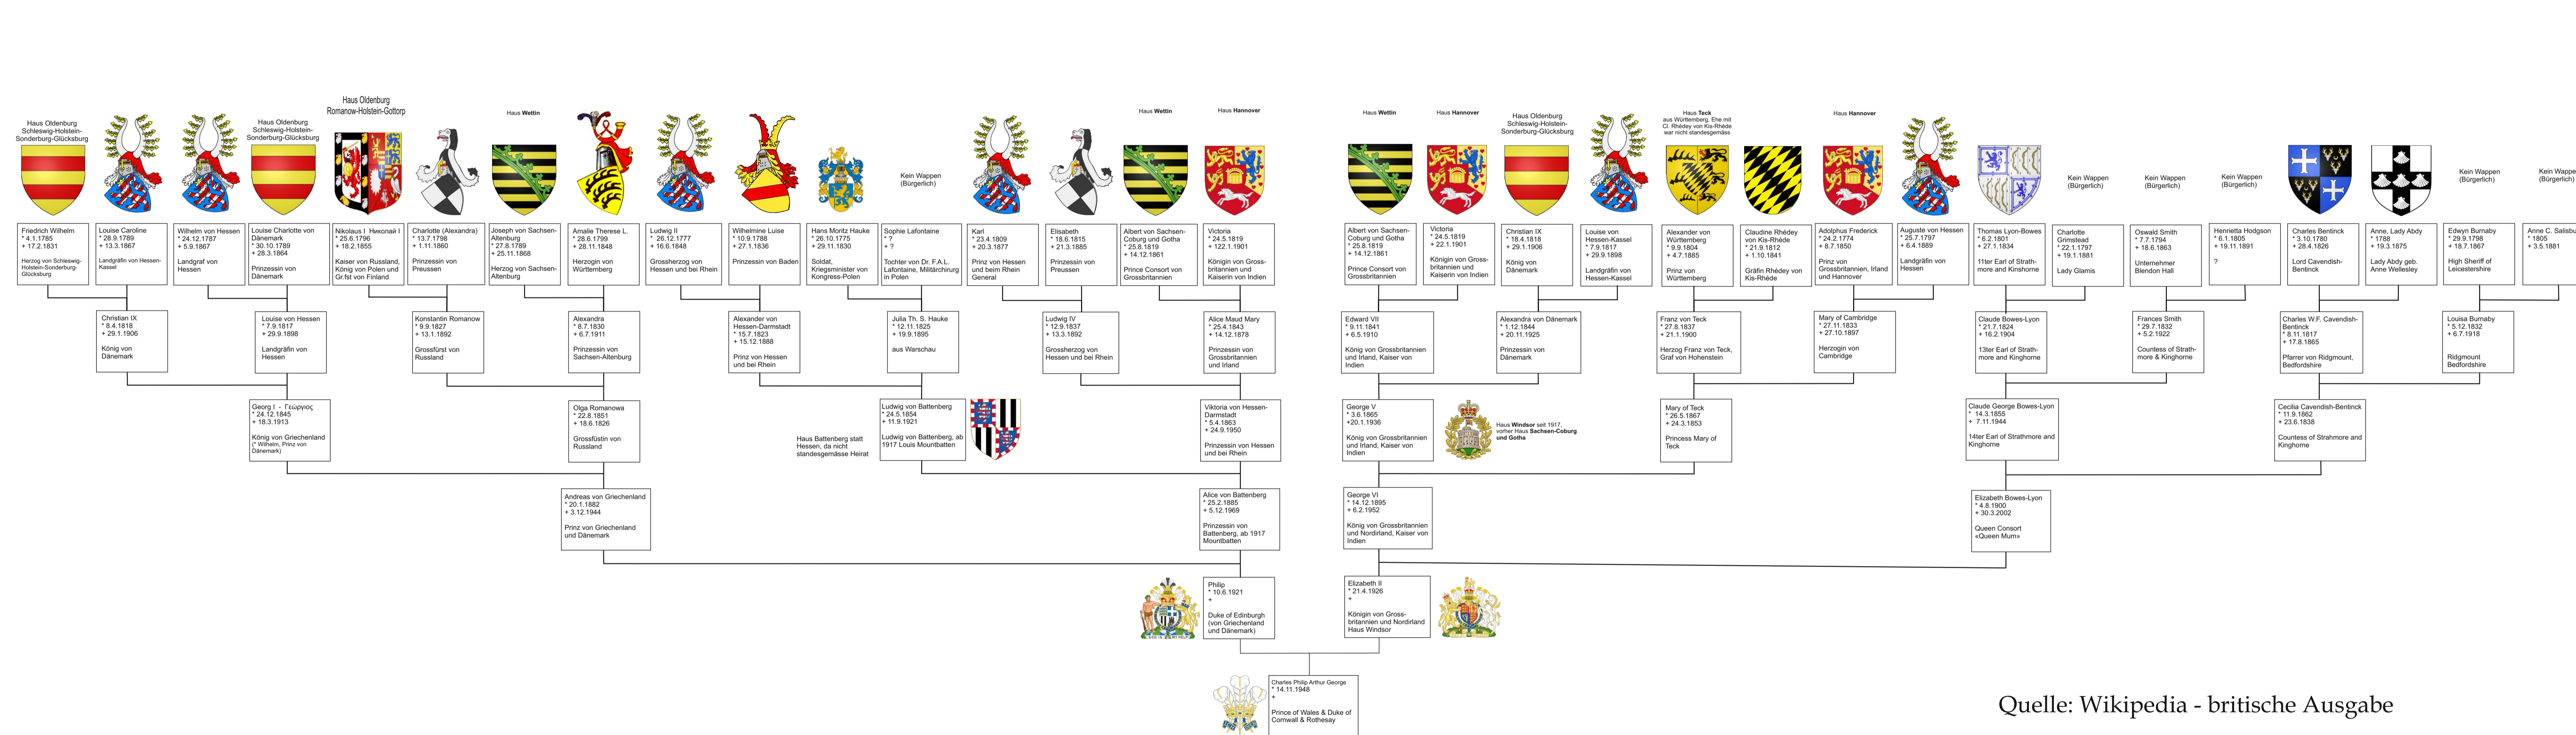

Ahnentafel für H.R.H. Charles Philip Arthur George of Wales * 14.11.1948 von Schleswig-Holstein-Sonderburg-Glücksburg Windsor

Quelle: Wikipedia - britische Ausgabe

Erstellt durch Hans Minder, Wittenbachgässli 611, 3438 Lauperswil
www.minderlauperswil.ch